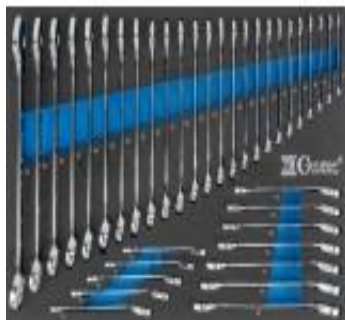

Link do produktu: <https://www.tesam.pl/wc7364-wklad-wozka-klucze-plasko-oczkowe-25-elementow-klucze-z-grzechotka-p-13547.html>

WC.7364 - Wkład wózka - Klucze płasko oczkowe - 25 elementów + Klucze z grzechotką

Cena brutto	1 722.00 zł
Cena netto	1 400.00 zł
Dostępność	Na zamówienie - 48h
Czas wysyłki	48 godzin
Numer katalogowy	WC.7364
Kod EAN	4037374073640
Producent	Condor

Opis produktu

- 3/3 wypełnienia szuflady wózka o szerokości szuflady 560 mm,
- Olejo i wodoodporna pianka,
- **Wymiary: 36 x 560 x 395 mm,**

W zestawie:

Klucze płasko oczkowe 6-32 mm, 25 szt., Xcess

- Stal chromowo wanadowa,
 - Nowa wersja, wzmocnione, grubsze i szersze od normalnych,
 - Wykonane wg normy DIN 3113A, ISO 3318,
 - Polerowane końcówki,
 - Opakowanie zwijane z mocnego nylonu,
- 6, 7, 8, 9, 10, 11, 12, 13, 14, 15, 16, 17, 18, 19, 20, 21, 22, 23, 24, 25, 26, 27, 28, 30, 32 mm.

Klucze płasko oczkowe wzmocnione 8-19 mm z grzechotką 12 szt., Xcess

- Stal chromowo wanadowa,
 - Bardzo precyzyjne - 90-120 zębów,
 - Wzmocnione, szerokie,
 - Polerowane,
 - Szybkie przełączanie kierunku,
- 8, 9, 10, 11, 12, 13, 14, 15, 16, 17, 18, 19 mm,