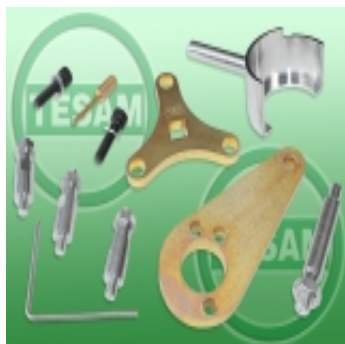

Link do produktu: <https://www.tesam.pl/s0003004-zestaw-blokad-rozrzadu-kia-hyundai-16-cr-di-p-13404.html>

## S0003004 - Zestaw blokad rozrzadu KIA / Hyundai 1.6 CRDI

Cena brutto	<b>480.60 zł</b>
Cena netto	<b>390.73 zł</b>
Dostępność	<b>Dostępny w 24h</b>
Czas wysyłki	<b>24 godziny</b>
Numer katalogowy	<b>S0003004</b>
Kod EAN	<b>5904966417269</b>
Producent	<b>Tesam</b>

### Opis produktu

**Opis:**

Blokada rozrzadu KIA / Hyundai 1.6 CRDI z paskiem rozrzadu od 2018 roku

**Kod silnika:**

D4FE

**Odpowiednik numerów:**

09240-2U100 092402U100  
09240-2U300 092402U300  
09240-2U400 092402U400  
09240-2U500 092402U500

Blokada koła zamachowego: S0002715