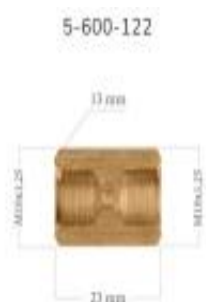

Link do produktu: <https://www.tesam.pl/lwp122-lacznik-m10-x-125-p-5118.html>

## LWP122 - łącznik M10 x 1.25

Cena brutto	<b>11.38 zł</b>
Cena netto	<b>9.25 zł</b>
Dostępność	<b>Na zamówienie - 48h</b>
Czas wysyłki	<b>48 godzin</b>
Numer katalogowy	<b>5-600-122</b>
Producent	<b>WP</b>

### Opis produktu

M10 x 1,25