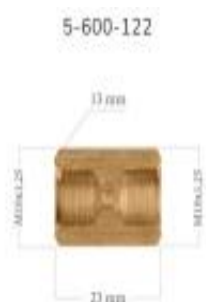

Link do produktu: <https://www.tesam.pl/lwp122-lacznik-m10-x-125-p-5118.html>

LWP122 - łącznik M10 x 1.25

Cena brutto	11.38 zł
Cena netto	9.25 zł
Dostępność	Na zamówienie - 48h
Czas wysyłki	48 godzin
Numer katalogowy	5-600-122
Producent	WP

Opis produktu

M10 x 1,25