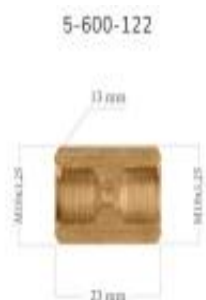

Link do produktu: <https://www.tesam.pl/lwp122-lacznik-m10-x-125-p-5118.html>

LWP122 - łącznik M10 x 1.25

Cena brutto	11.38 zł
Cena netto	9.25 zł
Dostępność	Na zamówienie - 48h
Czas wysyłki	48 godzin
Numer katalogowy	5-600-122
Producent	WP

Opis produktu

M10 x 1,25